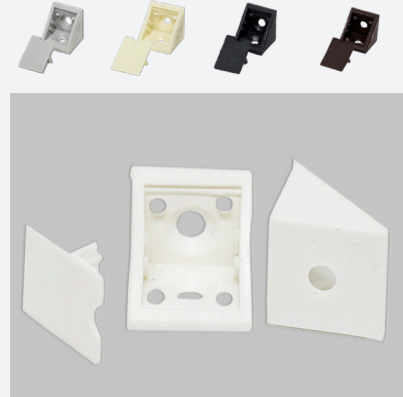

Bucha Suporte Prateleira

Bucha suporte prateleira 6 x 8

Acabamento: Branco | Cinza Cristal |
Marfim | Preto | Tabaco

Conector Grande Duplo

Conector 20 x 20 x 43 grande duplo

Acabamento: Branco | Cinza Cristal |
Marfim | Preto | Tabaco