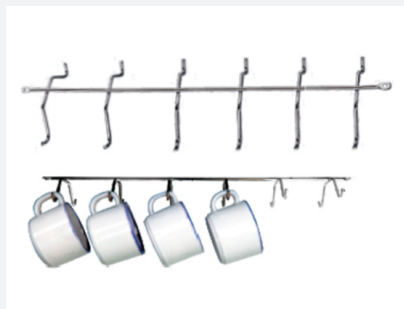

Acabamento: Cromado

Medidas: Largura: 90mm
Altura: 40mm
Profundidade: 460mm

Porta Vassoura

Acessório para pendurar vassoura, rodo, etc

Acabamento: Cromado | Branco

Medidas: D: 300mm

Aramados

Porta Vassoura Duplo

Acessório para pendurar vassoura, rodo, etc

Acabamento: Cromado

Medidas: D: 300mm

Porta Xícara 06 Ganchos Duplo

Acessório em formato reto duplo para pendurar xícara.

Acabamento: Cromado

Medidas: Largura: 130mm

Altura: 45mm

Profundidade: 245mm

Porta Xícara 12 Ganchos Duplo

Acessório em formato reto duplo para pendurar xícara.

Acabamento: Cromado

Medidas: Largura: 130mm

Altura: 45mm

Profundidade: 500mm