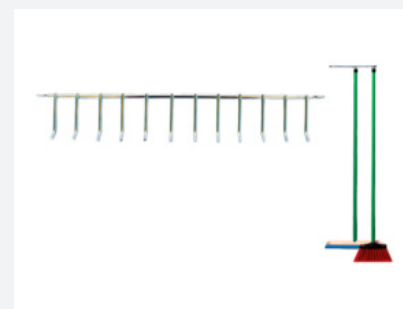

Medidas: Largura: 100mm
Altura: 430mm
Profundidade: 450mm

Porta Taça Meia Lua

Acessório em formato meia lua para pendurar taça

Acabamento: Cromado

Medidas: D: 380mm

Porta Taça Oval

Acessório em formato oval para pendurar taça

Acabamento: Cromado

Medidas: D: 490mm

Porta Taça Reto

Acessório em formato reto para pendurar taça

Acabamento: Cromado

Medidas: D: 250mm | D: 425mm

Porta Toalha 03 Pontas

Porta toalha 03 pontas modelo leve com corrediça.

Acabamento: Cromado

Medidas: Largura: 90mm
Altura: 40mm
Profundidade: 460mm

Porta Vassoura

Acessório para pendurar vassoura, rodo, etc

Acabamento: Cromado | Branco

Medidas: D: 300mm

Aramados

Porta Vassoura Duplo