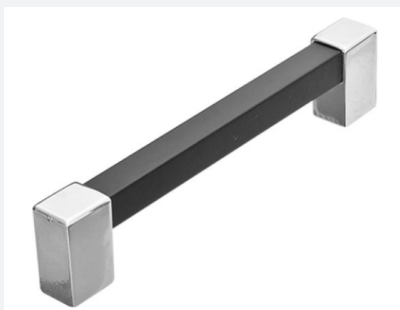

Pauma

Puxadores

Puxador Pauma 121

ABS/Alumínio 3/8" | Furo x Furo

Acabamento: Cromado/Branco | Cromado/Preto | Cromado/Anodizado | Fosco/Anodizado

Medidas: 96mm | 128mm | 160mm | 192mm | 224mm | 256mm | 288mm | 320mm | 352mm | 448mm | 512mm