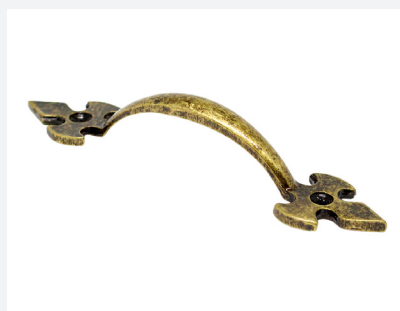

Puxador Botão

Puxador Estilo Colonial

Acabamento: Ouro Velho

Medidas: 30mm

Puxador Concha Grande

Puxador Estilo Colonial

Acabamento: Ouro Velho

Puxador Concha Pequeno

Puxador Estilo Colonial

Acabamento: Ouro Velho

Puxador Colonial

Puxador Especial

Puxador Estilo Colonial

Acabamento: Ouro Velho

Puxador Flor

Puxador Estilo Colonial

Acabamento: Provençal Branco | Ouro Velho Escovado

Medidas: PONTO

Puxador Luna

Puxador Estilo Colonial

Acabamento: Cobre Velho Escovado | Ouro Velho Escovado | Cromado

Puxador Medieval

Puxador Estilo Colonial