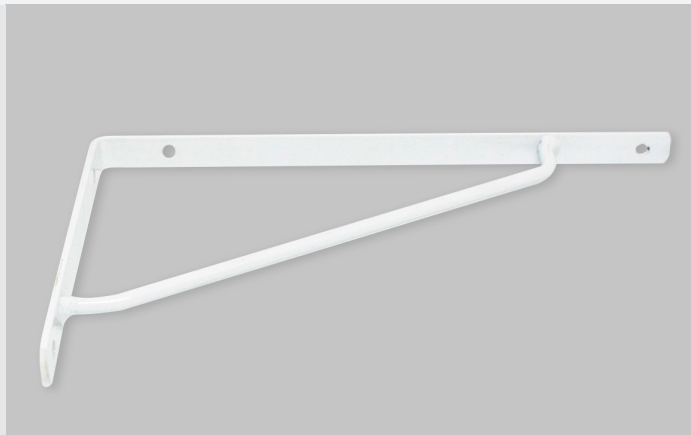

Medidas: 1,5m | 2,0m

Mão Francesa

Mão Francesa 5/8

Mão francesa para fixação de prateleiras

Acabamento: Branco

Medidas: 100 x 150 | 150 x 200 | 150 x 250 | 150 x 300 | 200 x 350 | 200 x 400 | 250 x 450 | 250 x 500

Mão Francesa Curva

Mão francesa para fixação de prateleiras

Acabamento: Cromado

Medidas: 200 x 200 | 200 x 250 | 200 x 300 | 200 x 400

Mão Francesa Invertida

Mão francesa para fixação de prateleiras

Acabamento: Cromado