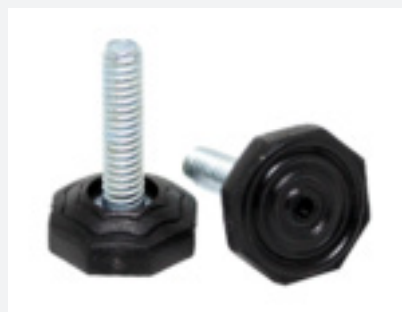

Nivelador

Pé Nivelador 3/8 Base Preto

Pé nivelador redondo met 35mm parafuso
3/8 x 1

Pé Nivelador 5/16 Base Branco

Pé nivelador redondo met 35mm parafuso
5/16 x 1

Pé Nivelador 5/16 Base Preto

Pé nivelador redondo met 35mm parafuso
5/16 x 1