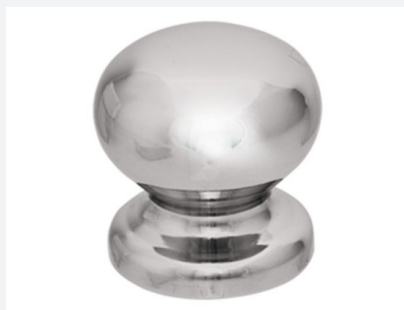

Pauma Botões

Botão Pauma 154

Acabamento: Cromado | Acetinado
| Branco | Cinza | Polido | Preto
Brilhante | Preto Fosco

Medidas: 1 1/4" | 1" | 3/4"