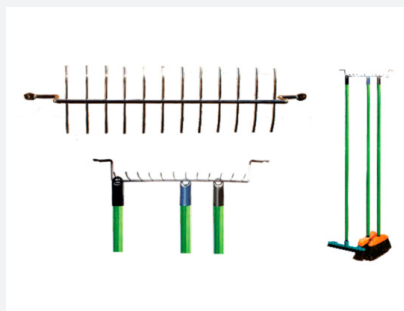

Acabamento: Cromado

Medidas: Largura: 90mm
Altura: 40mm
Profundidade: 460mm

Porta Vassoura

Acessório para pendurar vassoura, rodo, etc

Acabamento: Cromado | Branco

Medidas: D: 300mm

Aramados

Porta Vassoura Duplo

Acessório para pendurar vassoura, rodo, etc

Acabamento: Cromado

Medidas: D: 300mm

Porta Xícara 06 Ganchos Duplo

Acessório em formato reto duplo para pendurar xícara.

Acabamento: Cromado

Medidas: Largura: 130mm